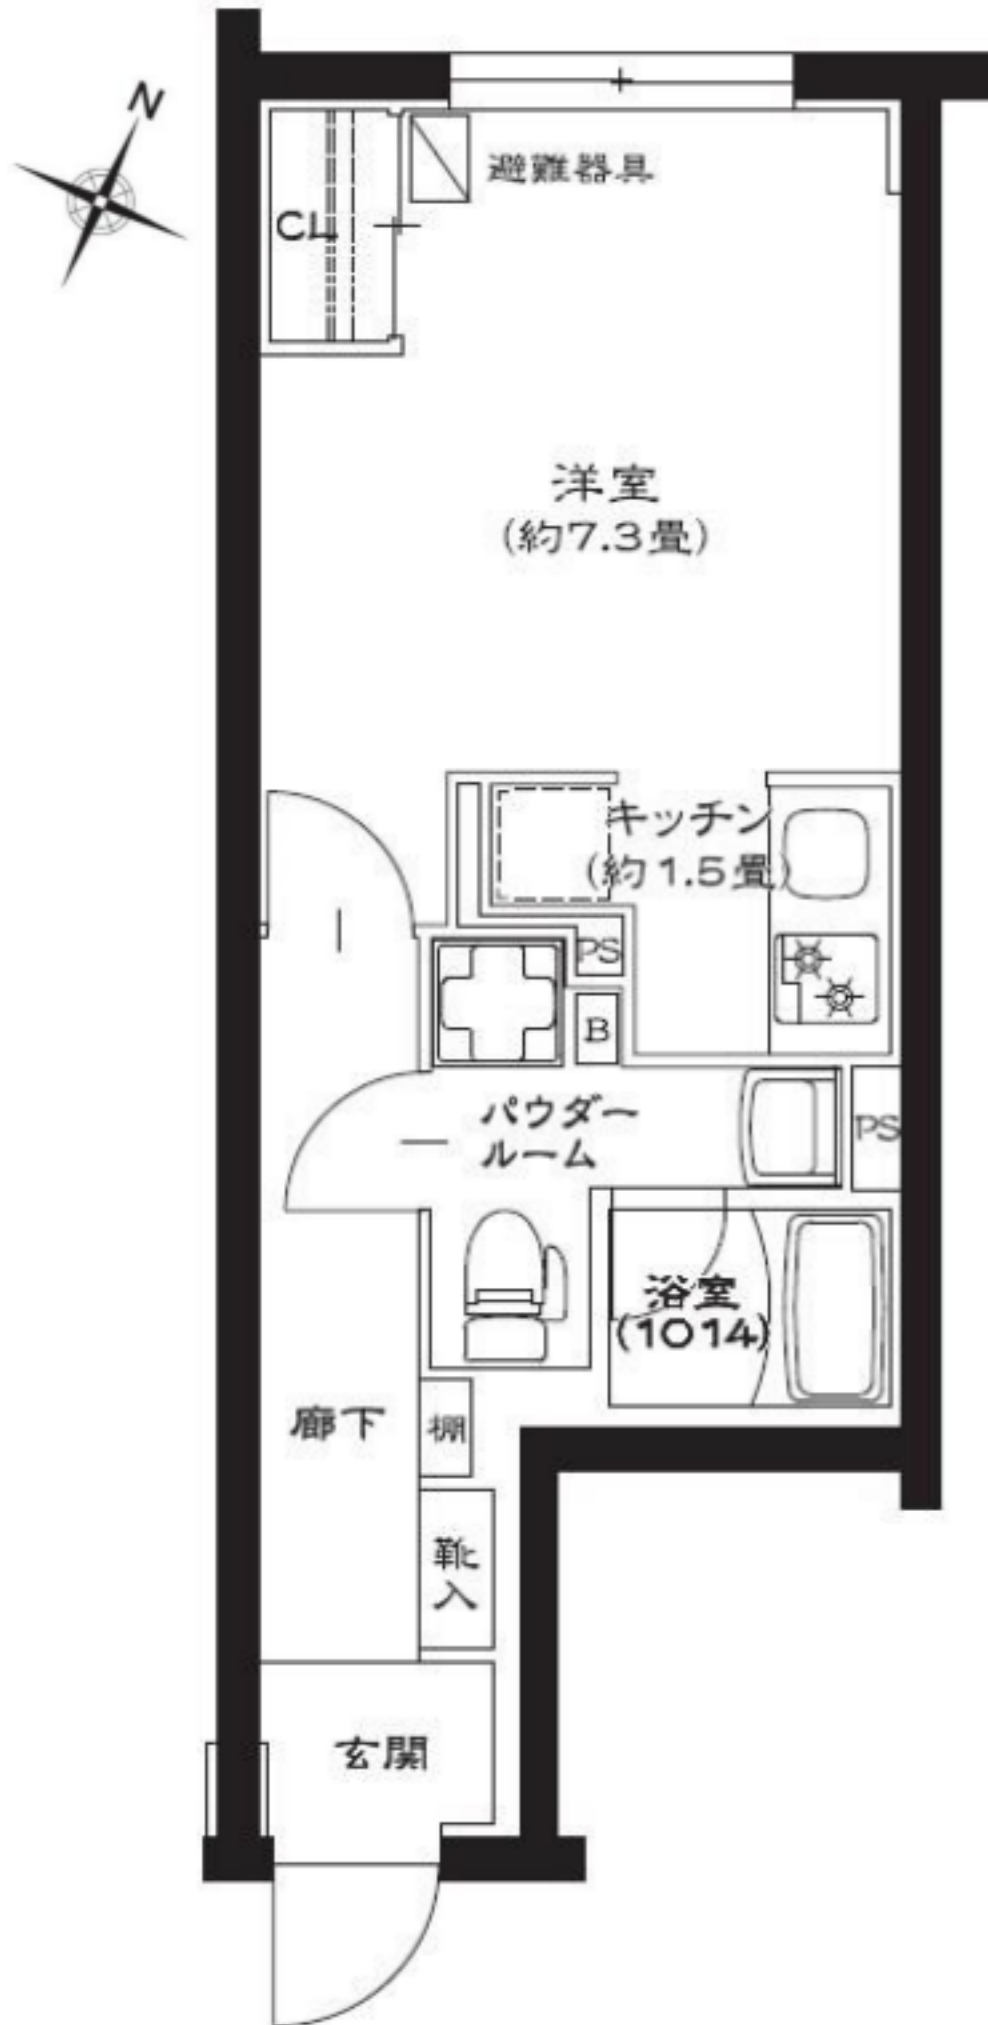

新築 賃貸マンション

設備情報

★インターネットWi-Fi 無料!

- ペット飼育可 (大型犬・猫・多頭飼い可)
- 防犯カメラ・オートロック
- 宅配ボックス完備
- 独立洗面台完備
- 2口ガスコンロ
- 電子契約有
- 浴室乾燥機付き
- 契約金カード決済可(VISA Masterのみ)

Gtype
1K 26.95㎡

※図面が現状と異なる場合は、現状を優先とします

★Gtype写真

★全タイプ写真載せてます! 転用OK! 承諾不要です! <https://onl.sc/R9TGa3>

GENOVIA 池袋

物件名	GENOVIA 池袋					
所在地	東京都豊島区西池袋3丁目9番4			交通	JR山手線・埼京線・湘南新宿ライン・東武東上線・西武池袋線 東京メトロ丸ノ内線・有楽町線・副都心線「池袋」駅 徒歩10分 西武池袋線「椎名町」駅 徒歩10分	
賃料	139,000~141,000円			管理費	10,000円	
条件	敷金	0ヵ月	礼金	0ヵ月	間取り	1K
概要	構造	鉄筋コンクリート(RC)造 地上4階建	築年数	2023年9月竣工	詳細	入居日 即 現況 竣工済 契約期間 2年 更新 可
備考	<ul style="list-style-type: none"> ・ルームクリーニング費用38,500円(税込) 火災保険料:保証会社により変化 ・消臭抗菌サービス 11,000円(税込)【任意】 ※解約予告2ヵ月前(法人の場合相談可) ※法人契約可(敷金1ヵ月積み増し) ※1年未満短期解約違約金有 賃料+管理費合計額(法人の場合相談可) 					

種類	備考	月額料金
駐車場	1台 (車いす対応用)	要確認 (敷金1ヶ月)
駐輪場	20台	無料 要契約

階	部屋番号	賃料	面積
4階	G 404	¥141,000	26.95㎡
	G 304	¥140,000	26.95㎡
2階	G 204	¥139,000	26.95㎡
1階			

ペット可賃貸のスマイリア

<https://www.smirea.net/>
東京都知事免許(2)第98911号
〒1600007 東京都新宿区荒木町22-48タジマビル2階