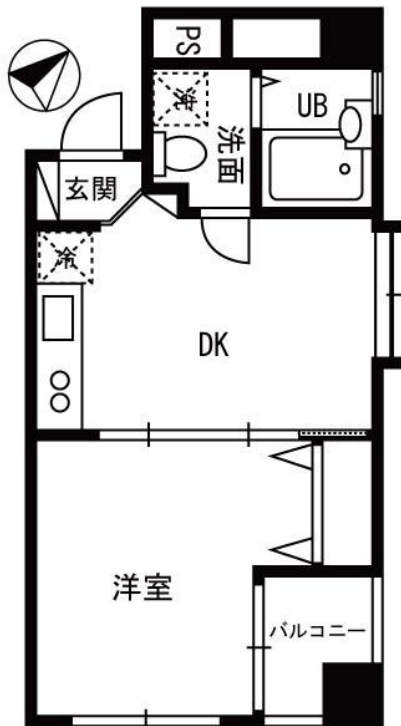

1DK 35.58㎡

201号室

12/31 解約予定

賃料 105,000円

(共益費10,000円)

Photos ～イメージ写真～

🐾 **ペット大歓迎**
小型犬・猫 (2匹まで)

(ペットクラブ会員特典付き)
ライフアシストによる
ペット審査がございます。